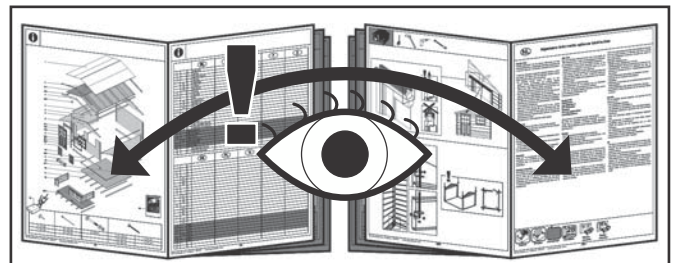

13,5
mm

PROD.Nr.:

Neogard AG
Industriestrasse 783
CH-5728 Gontenschwil

info@neogard.ch
www.neogard.ch
Tel: 062 767 00 50
Fax: 062 767 00 67

INTERLAKEN 170X120 13,5MM F1R1B1
Art.Nr. 0714.328

Hout voor Outdoor Life Products blokhutten en tuinhuisen is vooral afkomstig uit gecertificeerde en goed beheerde bossen.
Wood used for our Outdoor Life Products cabins and garden houses is mostly sourced from certified and well-managed forests.
Das Holz für Outdoor Life Products Blockhüttenhäuser und Gartenhäuser wird größtenteils aus zertifizierten Wäldern bezogen.
Les bois pour chalets et maisons de jardin de Outdoor Life Products proviennent en grande partie de forêts certifiées et gérées durablement.