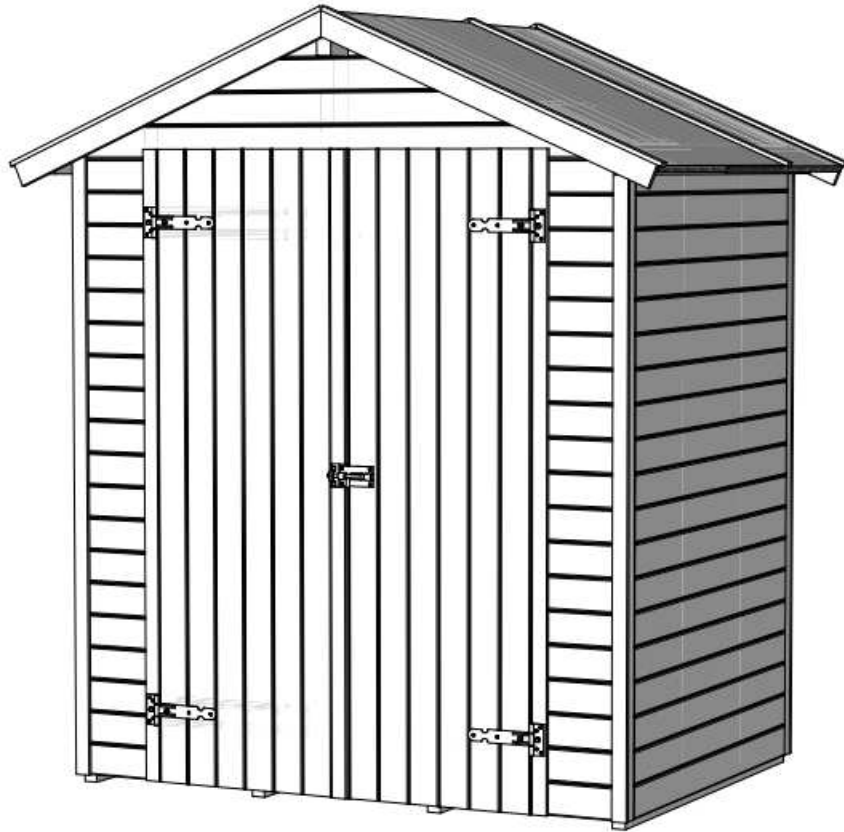

13,5
mm

PROD.Nr.:

Neogard AG
Industriestrasse 783
CH-5728 Gontenschwil

info@neogard.ch
www.neogard.ch
Tel: 062 767 00 50
Fax: 062 767 00 67

INTERLAKEN 170X120 13,5MM F1R1B1
Art.Nr. 0714.328

Hout voor Outdoor Life Products blokhutten en tuinhuisen is vooral afkomstig uit gecertificeerde en goed beheerde bossen.
Wood used for our Outdoor Life Products cabins and garden houses is mostly sourced from certified and well-managed forests.
Das Holz für Outdoor Life Products Blockhüttenhäuser und Gartenhäuser wird größtenteils aus zertifizierten Wäldern bezogen.
Les bois pour chalets et maisons de jardin de Outdoor Life Products proviennent en grande partie de forêts certifiées et gérées durablement.